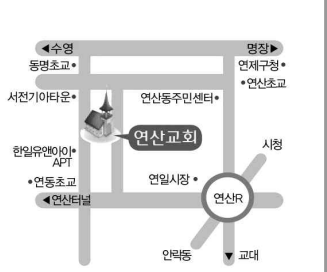

다음 주 기도		봉 사	
주일예배	신승준 집사	봉헌	김성호 집사
오후예배	장년부 주일학교 목장 모임의 날	주방봉사	한상무 이영란 김선용 서옥선
수요기도회	박선희 집사	식당봉사	양천식 정숙자 황성환 박보희

공동체 소식 교회소식과 교우소식을 전합니다.

■ 예배 및 모임 ■

1. 2026년 상반기 장학금 수여식 오전예배. 글로리아를
   - 빛소 장학금(지역사회) : 김○○ (월드비전)
   - 바울 장학금(성적향상) : 이호진 학생
   - 디모데 장학금(봉사) : 김금지 청년 김하은 학생 오시운 학생 이주형 학생
2. 정기제직회 오전예배 후. 글로리아를
3. 2여전도회 모임 오후예배 후. 소예배실(4층)
4. 세례교육 오후1시. 소그릅실2(5층)

■ 교회소식 ■

1. 봄맞이 교회 대청소에 함께 해 주신 분들께 감사드립니다.
2. 4/19(주일)은
   - 목장 모임의 날 정한 시간 및 장소
   - 장년부 교회학교 오후1시30분. 글로리아를
3. 교회창립 57주년 임직 및 은퇴, 임명 예식
   - 시간 : 4/26(주일) 오후2시30분 • 장소 : 글로리아홀
   - 장로 임직 : 이종선 신승준
     안수집사 임직 : 김찬희 김남표 이인승
     권사 임직 : 이선영 오미희 김종분 강미애 박선희 서희경
     장로 은퇴 : 조미숙 황성국
     권사 은퇴 : 성영례
     명예권사 임명 : 최희숙
4. 주방봉사 양천식 정숙자 황성환 박보희
5. 식당봉사 김성호 황신숙 최현우 김해든

■ 위임목사 동정 ■

1. 성복교회 남선교회 헌신예배 설교 오후2시30분

교회 금주 공동기도제목 모든 공예배시마다 함께 기도합니다.

- 교 회 - 연산동,부산,대한민국,전세계에 복음의 증인 되는 교회 되도록
- 나 라 - 지방선거를 통해 지역과 시민을 위해 성실하게 일할 일꾼이 선출되도록
- 성 도 - 삶의 모든 절망이 산소망으로 바뀔 수 있도록

교회소개 참 좋은 교회! 연산교회를 소개합니다.

■ 연산교회 사명선언문 **신앙의 기념비를 세우는 사람들!**
하나님께서는 그 백성에게 신앙의 유산을 물려줄 것을 명령하셨고(신6:7), 이것이 곧 하나님 백성의 정체성을 유지하는 길이었다. 다음세대교회가 무너지고 있다고 입을 모으는 이 시대에 다시 한 번 영적 부흥을 가져오는 길은 부모가 자녀에게, 장년이 청년과 다음세대 자녀들에게 신앙을 전수하고, 신앙적 삶의 모범을 보이는 것임을 알고 이 사명을 함께 이루어가는 공동체이다. 이를 위해 우리는 온세대예배와 가정예배에 힘을 쏟는다.

■ 연산교회 3대 비전 **생활 선교사, 주님의 숲, 빛과 소금**

교회3대 Vision

- **생활선교사 전도와 선교의 비전**: 나의 삶의 자리에서 시작하여 전세대로 복음을 전하는 복음공동체 영도
- **주님의 숲 다음세대의 비전**: 태어났던 생년에서 꿈의 땅에 세상이 무너지고 자라서 주님의 숲을 이루는 다음세대 영도
- **빛과 소금 지역사회를 위한 비전**: 성전의 불이 흘러 닢의 주변에 광명을 주노라 제이사회의 진한 나뭇의 조짐을 받노는 영혼공동체 영도

예배안내

주일예배		주중모임	
오전 예배	오전11시	새벽기도회	오전5시30분
오후 예배	오후 2시30분	수요기도회	저녁 7시
청년부모미	오후 1시30분	전 도 대	화 오전10시 목 오후 3시
공방	오전11시 오후 1시	중보기도	정해진 시간
꿈나무	오전11시 오후 1시30분		
은세대 예배	매월 넷째 주일(오전예배)		
온가족새벽기도회	매월 마지막 주 토요일(오전6시)		

오시는 길

- 부산광역시 연제구 쌍미천로 92
- 051)862-1172
- www.yeonsanch.co.kr
- 유튜브 : '연산교회' 검색

섬기는 분들

교역자	장로	예배성김
위 임 목 사 김지원	시 무 장 로 양천식 한상무 이민주	지 휘 자 박보희
부 목 사 김동일	이영선 김인모	최희숙
유명희	은 퇴 장 로 권태환 이재홍 임근우	오 르 간 서희경
전 도 사 박새형	김재영 정찬일 조미숙	피 아 노 권송이
협동전도사 정성광	황성국	김해든